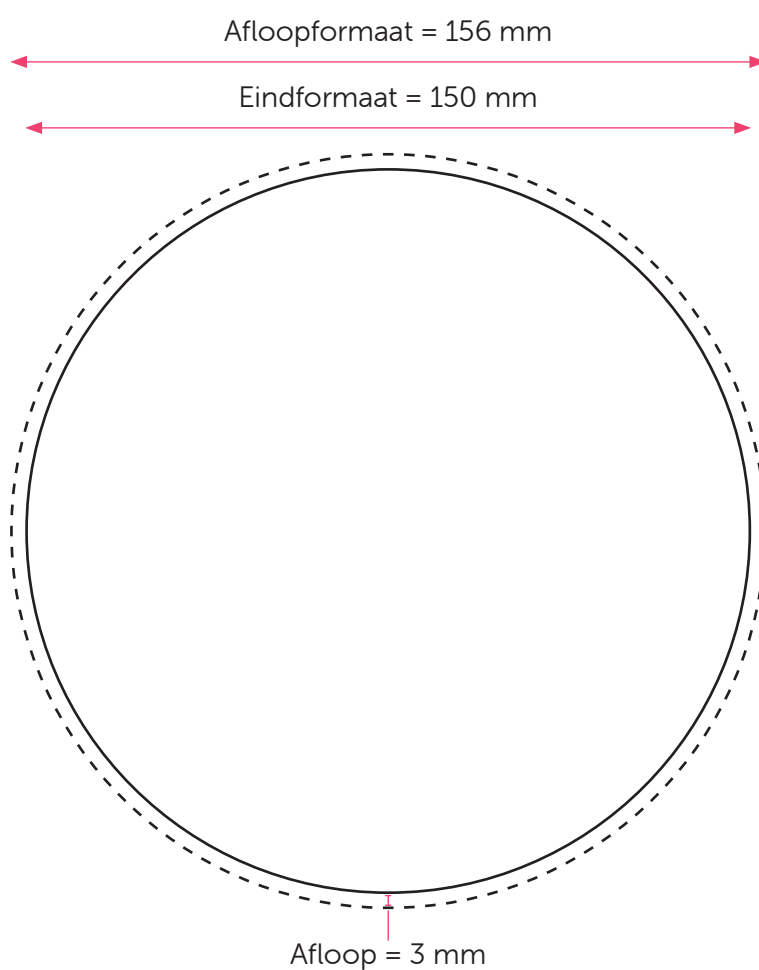

# WOBLER 150 mm

## Aanleveren wobbler 150 mm

U levert een hoge resolutie pdf aan met het juiste eind- en afloopformaat.  
Alle afbeeldingen staan in CMYK of RGB.

### Formaat

Eindformaat = 150 mm (doorsnede)

Afloopformaat = 156 mm (doorsnede)