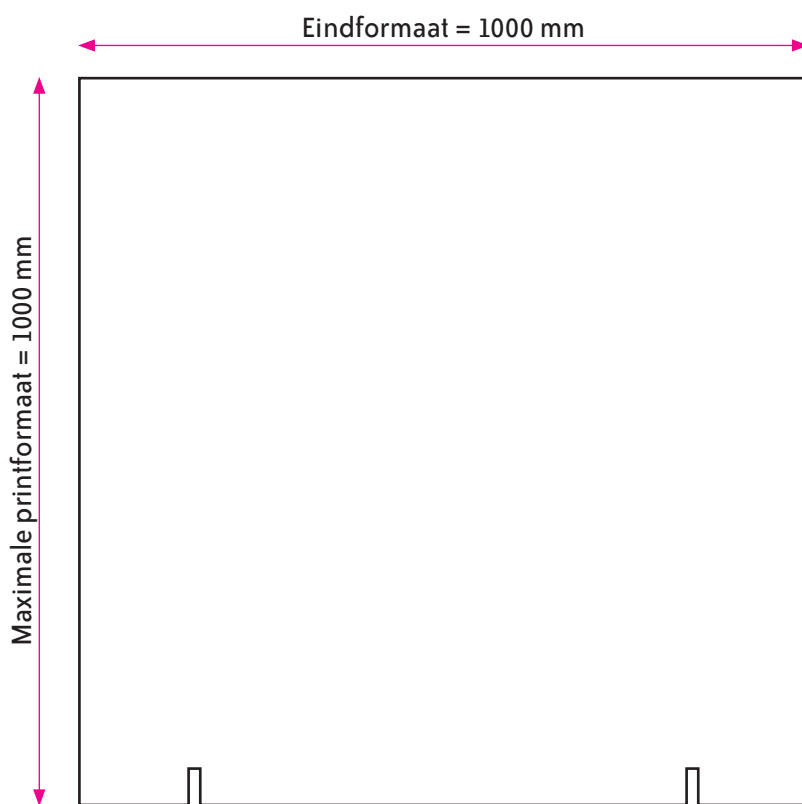

X-BOARD - RECHTHOEK 1000 x 1000 mm

FORMAAT BEURSWAND

Eindformaat = 1000 x 1000 mm (B x H)

Download de template en maak uw ontwerp. Uw uiteindelijke document dient een formaat te hebben van 1010 x 1010 mm.

AANLEVEREN PDF X-BOARD

U levert een hoge resolutie PDF aan met het juiste aanleverformaat. Een PDF zonder snijtekens en zonder afloop rondom. Alle afbeeldingen staan in CMYK of RGB. Let op! Geen PMS-kleuren gebruiken in combinatie met transparantie.

AANLEVEREN PDF ENKELZIJDIG

U levert een hoge resolutie PDF aan met één pagina.

AANLEVEREN PDF DUBBELZIJDIG

U levert een hoge resolutie PDF aan met twee pagina's. Pagina 1 van de PDF is de voorkant van het X-Board en pagina 2 van de PDF is de achterkant van het X-Board.