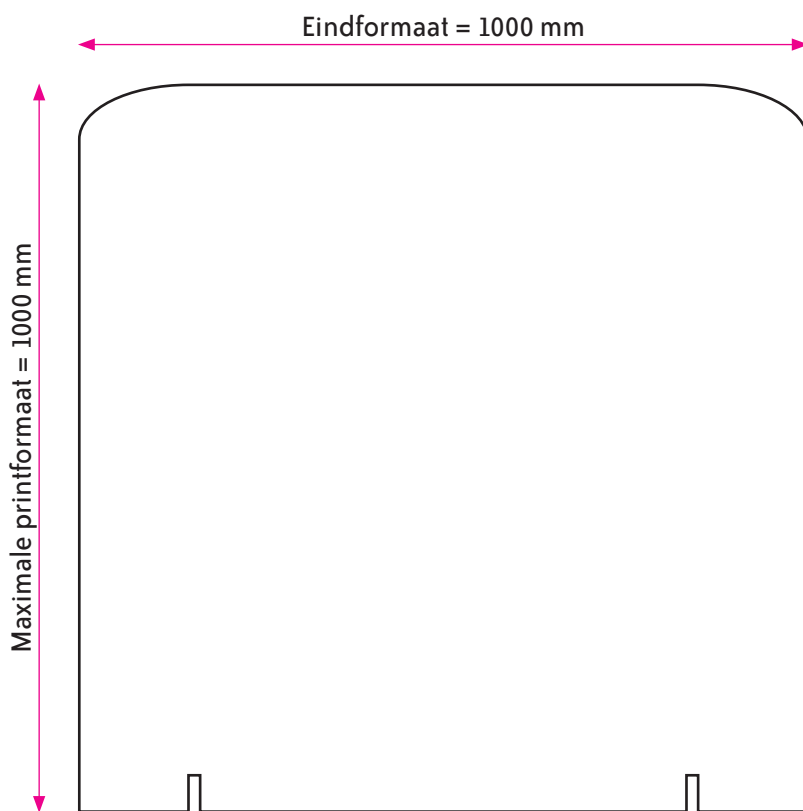

X-BOARD - RONDHOEK 1000 x 1000 mm

FORMAAT BEURSWAND

Eindformaat = 1000 x 1000 mm (B x H)

Download de template en maak uw ontwerp. Uw uiteindelijke document dient een formaat te hebben van 1010 x 1010 mm.

AANLEVEREN PDF X-BOARD

U levert een hoge resolutie PDF aan met het juiste aanleverformaat. Een PDF zonder snijtekens en zonder afloop rondom. Alle afbeeldingen staan in CMYK of RGB. Let op! Geen PMS-kleuren gebruiken in combinatie met transparantie.

AANLEVEREN PDF ENKELZIJDIG

U levert een hoge resolutie PDF aan met één pagina.

AANLEVEREN PDF DUBBELZIJDIG

U levert een hoge resolutie PDF aan met twee pagina's. Pagina 1 van de PDF is de voorkant van het X-Board en pagina 2 van de PDF is de achterkant van het X-Board.