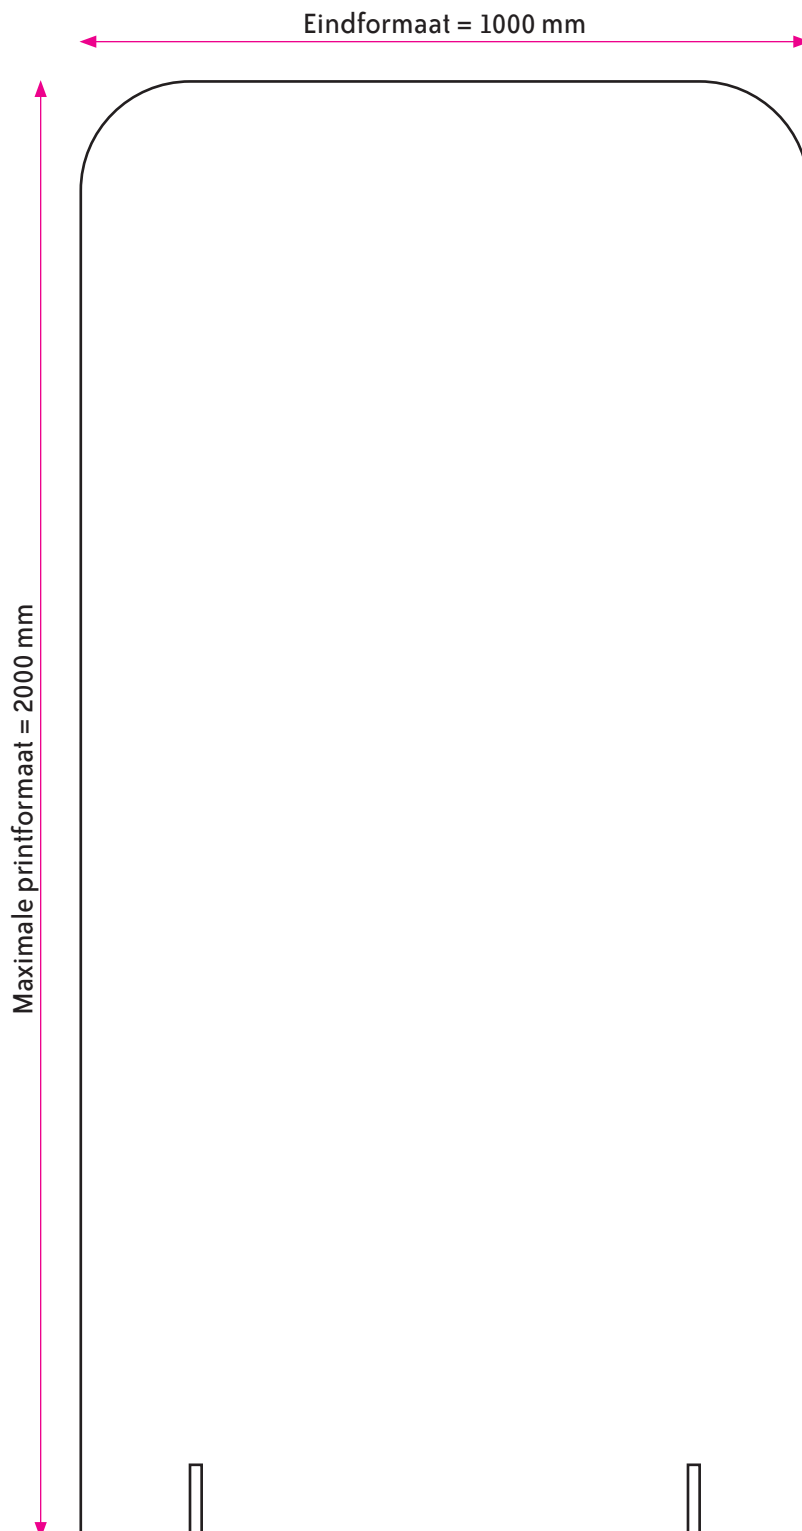

X-BOARD - RONDHOEK 1000 x 2000 mm

FORMAAT BEURSWAND

Eindformaat = 1000 x 2000 mm (B x H)

Download de template en maak uw ontwerp. Uw uiteindelijke document dient een formaat te hebben van 1010 x 2010 mm.

AANLEVEREN PDF ENKELZIJDIG

U levert een hoge resolutie PDF aan met één pagina.

AANLEVEREN PDF DUBBELZIJDIG

U levert een hoge resolutie PDF aan met twee pagina's. Pagina 1 van de PDF is de voorkant van het X-Board en pagina 2 van de PDF is de achterkant van het X-Board.

X-BOARD - RECHTHOEK 1000 x 2000 mm

FORMAAT BEURSWAND

Eindformaat = 1000 x 2000 mm (B x H)

Download de template en maak uw ontwerp. Uw uiteindelijke document dient een formaat te hebben van 1010 x 2010 mm.