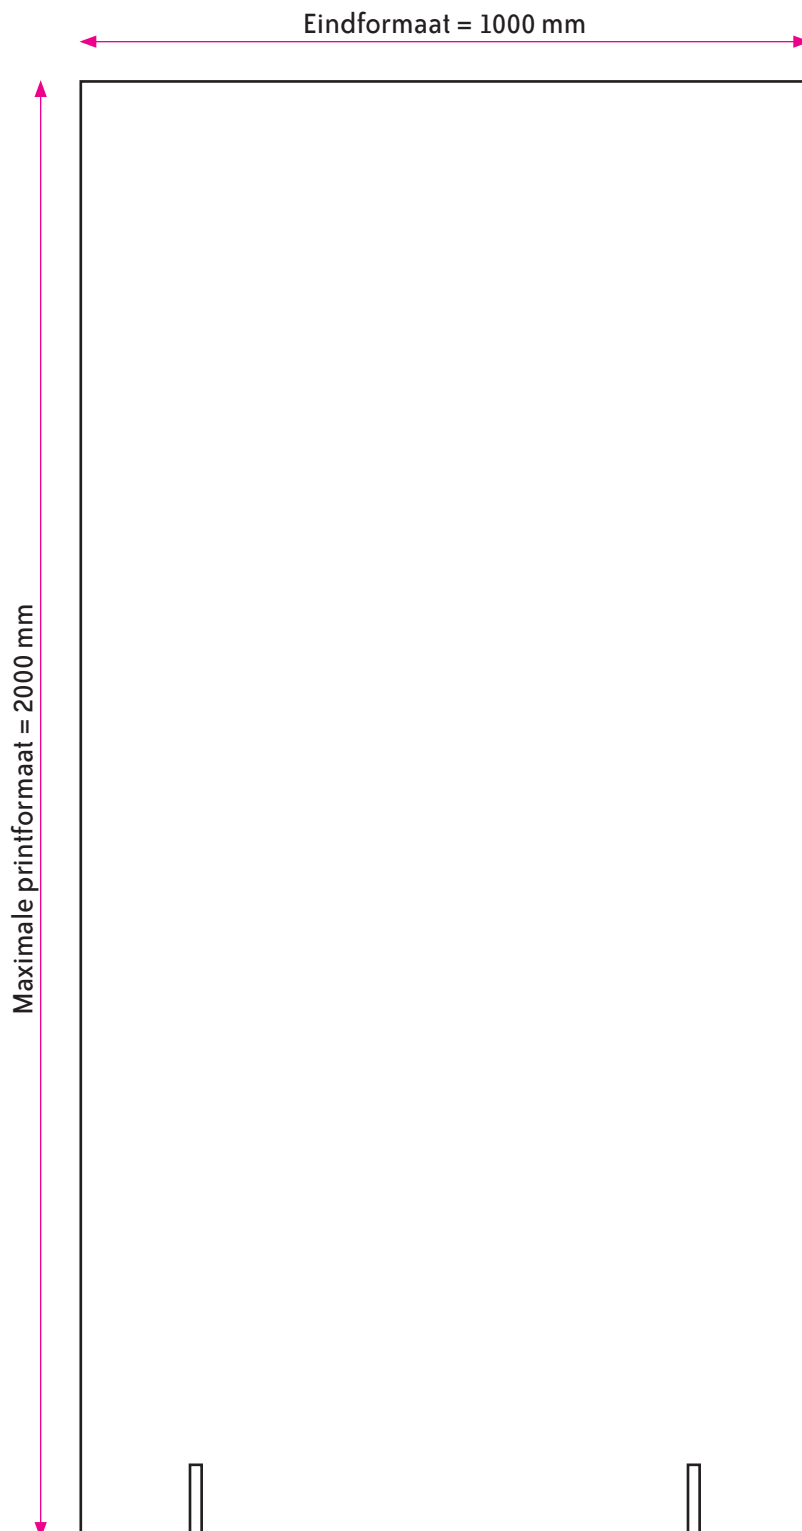

X-BOARD - RECHTHOEK 1000 x 2000 mm

FORMAAT BEURSWAND

Eindformaat = 1000 x 2000 mm (B x H)

Download de template en maak uw ontwerp. Uw uiteindelijke document dient een formaat te hebben van 1010 x 2010 mm.

AANLEVEREN PDF X-BOARD

U levert een hoge resolutie PDF aan met het juiste aanleverformaat. Een PDF zonder snijtekens en zonder afloop rondom. Alle afbeeldingen staan in CMYK of RGB. Let op! Geen PMS-kleuren gebruiken in combinatie met transparantie.

AANLEVEREN PDF ENKELZIJDIG

U levert een hoge resolutie PDF aan met één pagina.

AANLEVEREN PDF DUBBELZIJDIG

U levert een hoge resolutie PDF aan met twee pagina's. Pagina 1 van de PDF is de voorkant van het X-Board en pagina 2 van de PDF is de achterkant van het X-Board.