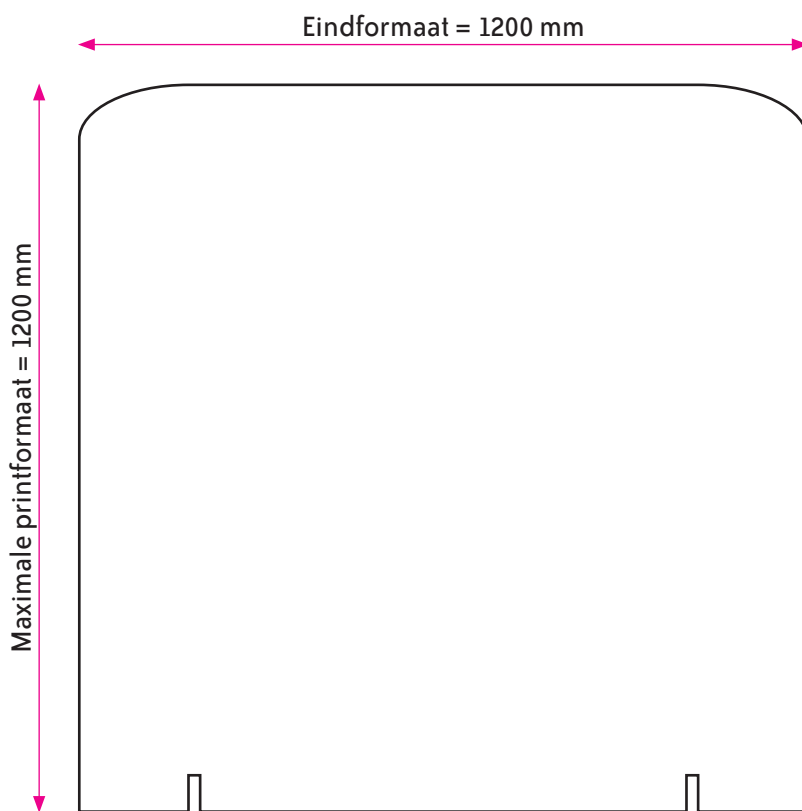

X-BOARD - RONDHOEK 1200 x 1200 mm

FORMAAT BEURSWAND

Eindformaat = 1200 x 1200 mm (B x H)

Download de template en maak uw ontwerp. Uw uiteindelijke document dient een formaat te hebben van 1210 x 1210 mm.

AANLEVEREN PDF X-BOARD

U levert een hoge resolutie PDF aan met het juiste aanleverformaat. Een PDF zonder snijtekens en zonder afloop rondom. Alle afbeeldingen staan in CMYK of RGB. Let op! Geen PMS-kleuren gebruiken in combinatie met transparantie.

AANLEVEREN PDF ENKELZIJDIG

U levert een hoge resolutie PDF aan met één pagina.

AANLEVEREN PDF DUBBELZIJDIG

U levert een hoge resolutie PDF aan met twee pagina's. Pagina 1 van de PDF is de voorkant van het X-Board en pagina 2 van de PDF is de achterkant van het X-Board.