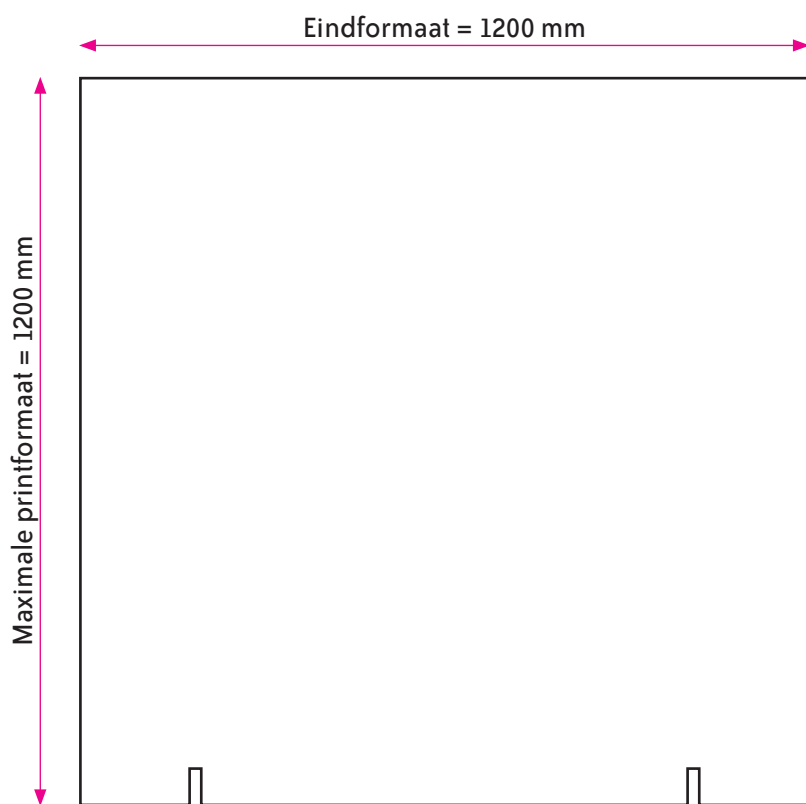

X-BOARD - RECHTHOEK 1200 x 1200 mm

FORMAAT BEURSWAND

Eindformaat = 1200 x 1200 mm (B x H)

Download de template en maak uw ontwerp. Uw uiteindelijke document dient een formaat te hebben van 1210 x 1210 mm.

AANLEVEREN PDF X-BOARD

U levert een hoge resolutie PDF aan met het juiste aanleverformaat. Een PDF zonder snijtekens en zonder afloop rondom. Alle afbeeldingen staan in CMYK of RGB. Let op! Geen PMS-kleuren gebruiken in combinatie met transparantie.

AANLEVEREN PDF ENKELZIJDIG

U levert een hoge resolutie PDF aan met één pagina.

AANLEVEREN PDF DUBBELZIJDIG

U levert een hoge resolutie PDF aan met twee pagina's. Pagina 1 van de PDF is de voorkant van het X-Board en pagina 2 van de PDF is de achterkant van het X-Board.