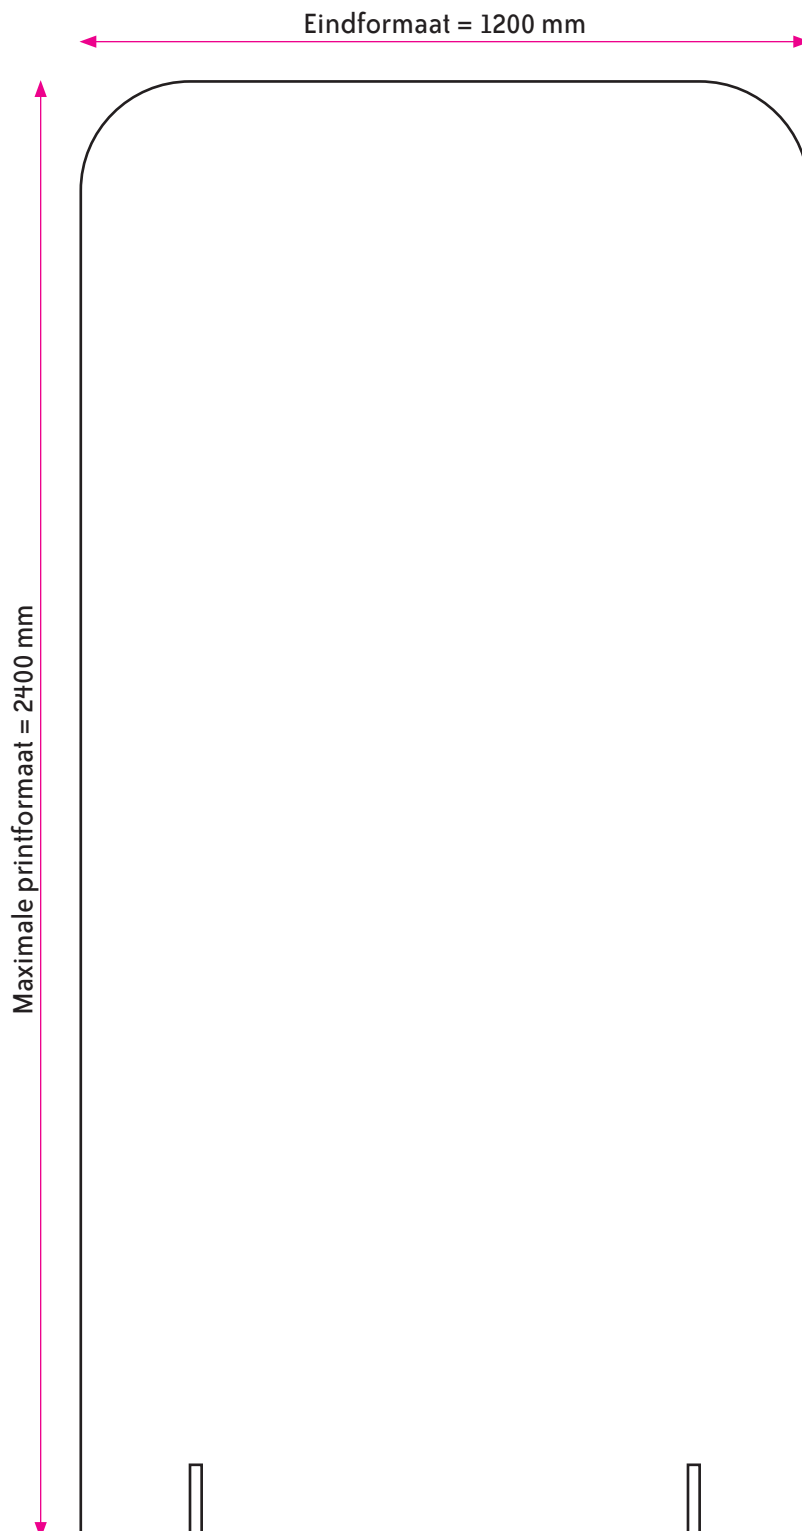

X-BOARD - RONDHOEK 1200 x 2400 mm

FORMAAT BEURSWAND

Eindformaat = 1200 x 2400 mm (B x H)

Download de template en maak uw ontwerp. Uw uiteindelijke document dient een formaat te hebben van 1210 x 2410 mm.

AANLEVEREN PDF X-BOARD

U levert een hoge resolutie PDF aan met het juiste aanleverformaat. Een PDF zonder snijtekens en zonder afloop rondom. Alle afbeeldingen staan in CMYK of RGB. Let op! Geen PMS-kleuren gebruiken in combinatie met transparantie.

AANLEVEREN PDF ENKELZIJDIG

U levert een hoge resolutie PDF aan met één pagina.

AANLEVEREN PDF DUBBELZIJDIG

U levert een hoge resolutie PDF aan met twee pagina's. Pagina 1 van de PDF is de voorkant van het X-Board en pagina 2 van de PDF is de achterkant van het X-Board.