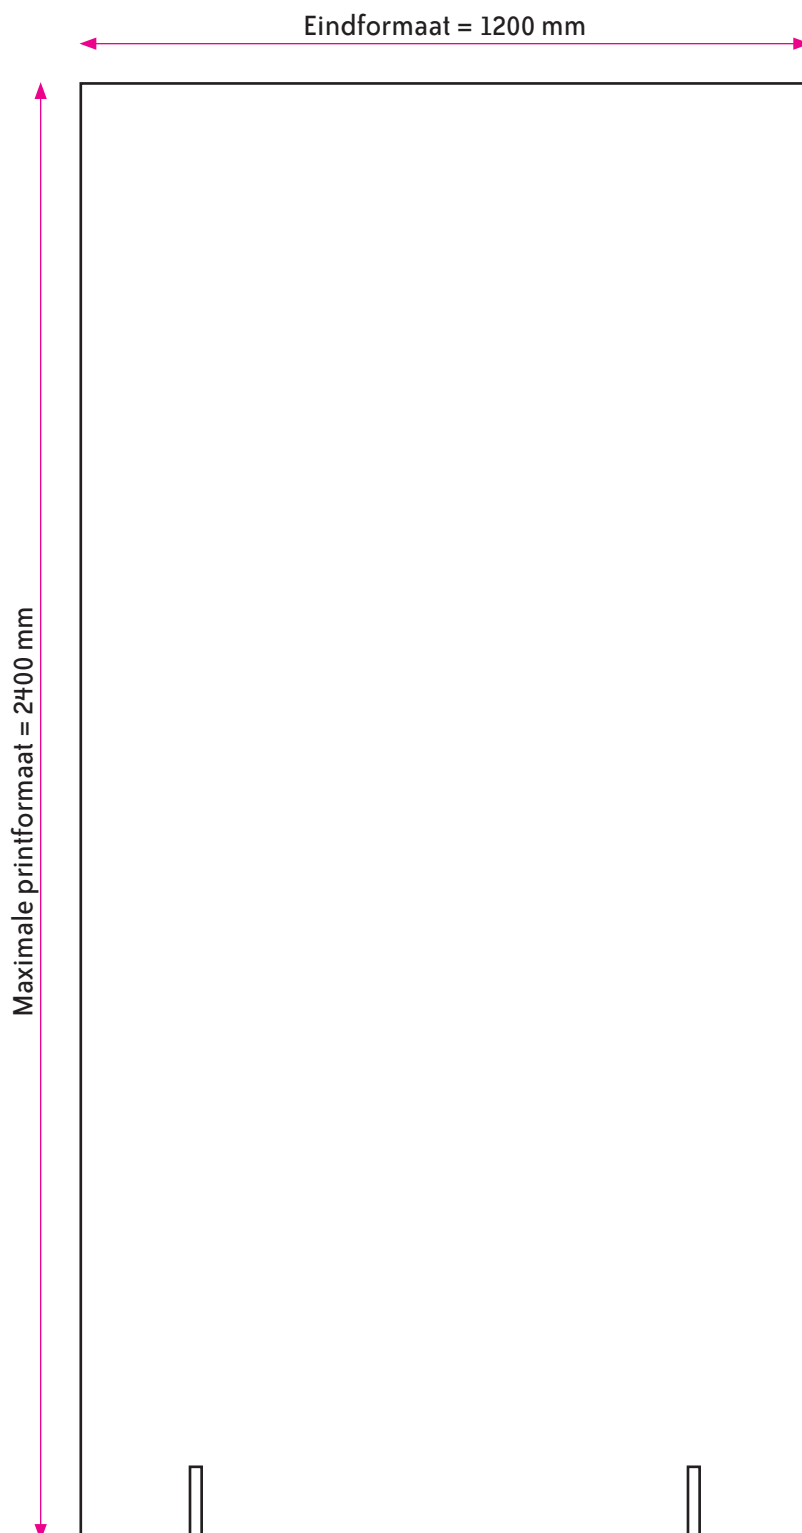

X-BOARD - RECHTHOEK 1200 x 2400 mm

FORMAAT BEURSWAND

Eindformaat = 1200 x 2400 mm (B x H)

Download de template en maak uw ontwerp. Uw uiteindelijke document dient een formaat te hebben van 1210 x 2410 mm.

AANLEVEREN PDF X-BOARD

U levert een hoge resolutie PDF aan met het juiste aanleverformaat. Een PDF zonder snijtekens en zonder afloop rondom. Alle afbeeldingen staan in CMYK of RGB. Let op! Geen PMS-kleuren gebruiken in combinatie met transparantie.

AANLEVEREN PDF ENKELZIJDIG

U levert een hoge resolutie PDF aan met één pagina.

AANLEVEREN PDF DUBBELZIJDIG

U levert een hoge resolutie PDF aan met twee pagina's. Pagina 1 van de PDF is de voorkant van het X-Board en pagina 2 van de PDF is de achterkant van het X-Board.